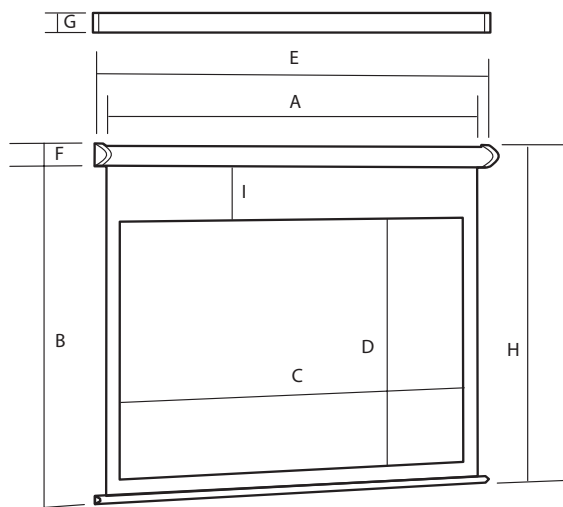

## Material & borders

Matte white projection material with black borders, 4:3 and 16:9 formats feature extended black drops.

Product Code	Dimension cm	Format	A Screen Width mm	B Screen Height mm	C View Width mm	D View Height mm	E Case Length mm	F Case Height mm	G Case Depth mm	H Overall Height mm	I Ext. Drop mm	Weight kg
EES16W	160x160	1:1	1600	1600	1540	1540	1759	103	95	1703	na	11
EES18W	180x180	1:1	1800	1800	1740	1740	1959	103	95	1903	na	12
EES20W	200x200	1:1	2000	2000	1940	1940	2159	103	95	2103	na	14
EES24W	240x240	1:1	2400	2400	2300	2300	2556	130	111	2530	na	22
EES30W	300x300	1:1	3000	3000	2900	2900	3166	130	111	3130	na	28
EEV16W	120x160	4:3	1600	1200	1540	1140	1759	103	95	1703	370	11
EEV18W	135x180	4:3	1800	1350	1740	1290	1959	103	95	1903	420	12
EEV20W	150x200	4:3	2000	1500	1940	1440	2159	103	95	2103	470	14
EEV24W	180x240	4:3	2400	1800	2300	1700	2556	130	111	2531	570	22
EEV30W	225x300	4:3	3000	2250	2900	2150	3166	130	111	3130	720	28
EEW16W	90x160	16:9	1600	900	1540	840	1759	103	95	1703	670	11
EEW18W	102x180	16:9	1800	1020	1740	960	1959	103	95	1903	750	12
EEW20W	117x200	16:9	2000	1170	1940	1110	2159	103	95	2103	800	14
EEW24W	135x240	16:9	2400	1350	2300	1250	2556	130	111	2530	1020	22
EEW30W	169x300	16:9	3000	1690	2900	1590	3166	130	111	3130	1280	28
EBKT30	35mm Wall Extension Bracket		Key switch, Radio frequency or Infra red remotes available on request									