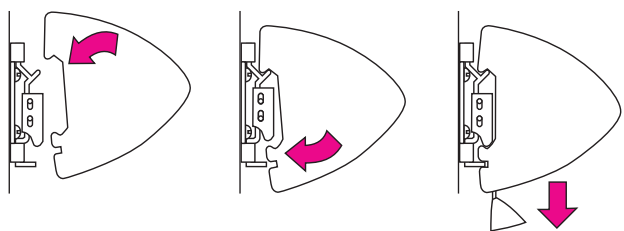

## Projection format

Available in all popular projection formats Square 1:1, Video 4:3 and Widescreen 16:9

Product Code	Dimension cm	Format	A Screen Width mm	B Screen Height mm	C View Width mm	D View Height mm	E Case Length mm	F Case Height mm	G Case Depth mm	H Overall Height mm	I Ext. Drop mm	Weight kg
EES16W	160x160	1:1	1600	1600	1540	1540	1759	103	95	1703	na	11
EES18W	180x180	1:1	1800	1800	1740	1740	1959	103	95	1903	na	12
EES20W	200x200	1:1	2000	2000	1940	1940	2159	103	95	2103	na	14
EES24W	240x240	1:1	2400	2400	2300	2300	2556	130	111	2530	na	22
EES30W	300x300	1:1	3000	3000	2900	2900	3166	130	111	3130	na	28
EEV16W	120x160	4:3	1600	1200	1540	1140	1759	103	95	1703	370	11
EEV18W	135x180	4:3	1800	1350	1740	1290	1959	103	95	1903	420	12
EEV20W	150x200	4:3	2000	1500	1940	1440	2159	103	95	2103	470	14
EEV24W	180x240	4:3	2400	1800	2300	1700	2556	130	111	2531	570	22
EEV30W	225x300	4:3	3000	2250	2900	2150	3166	130	111	3130	720	28
EEW16W	90x160	16:9	1600	900	1540	840	1759	103	95	1703	670	11
EEW18W	102x180	16:9	1800	1020	1740	960	1959	103	95	1903	750	12
EEW20W	117x200	16:9	2000	1170	1940	1110	2159	103	95	2103	800	14
EEW24W	135x240	16:9	2400	1350	2300	1250	2556	130	111	2530	1020	22
EEW30W	169x300	16:9	3000	1690	2900	1590	3166	130	111	3130	1280	28
EBKT30	35mm Wall Extension Bracket		Key switch, Radio frequency or Infra red remotes available on request									